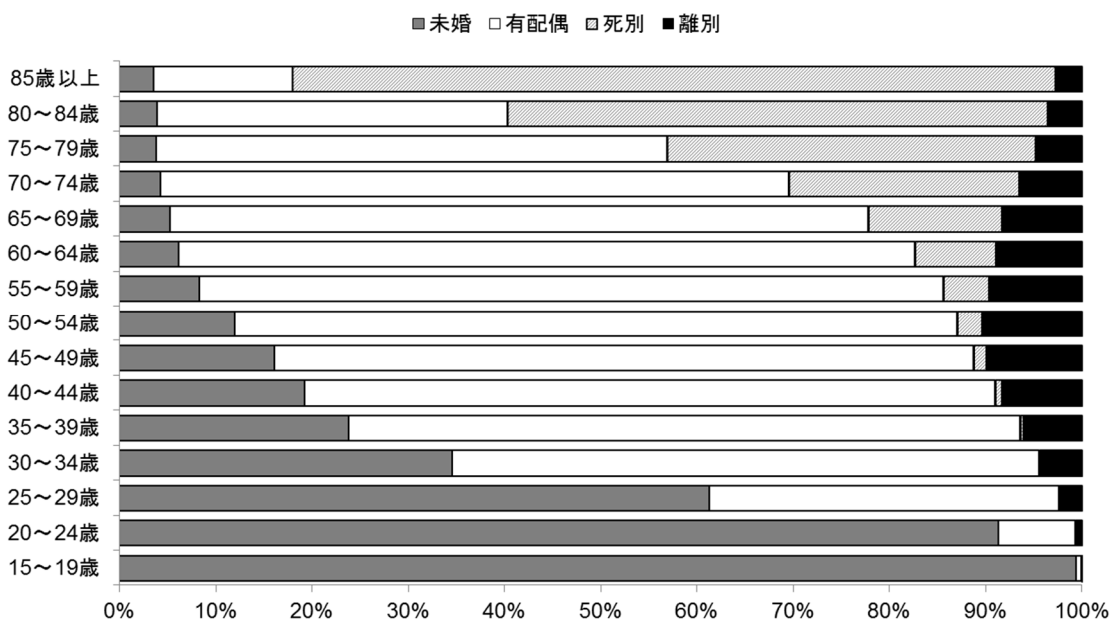

(a) 1965年

(b) 2015年

データ：総務省統計局「国勢調査」。

「政府統計の総合窓口」(e-Stat) より国勢調査時系列データ (男女, 年齢, 配偶関係) 表4「配偶関係 (4区分), 年齢 (5歳階級), 男女別 15歳以上人口ー全国 (大正9年～平成27年)」 <https://www.e-stat.go.jp/dbview?sid=0003410382>

図1. 年齢階級別配偶状況 (女性)